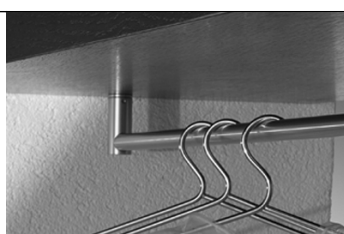

SCHEDA PRODOTTO

Sistema appenderia con tubo inox per poter sfruttare al meglio gli spazi. Ideale per interno mobili, nicchie e ripiani. I supporti sono disponibili in due finiture, ottone nichel satinato e cromo lucido, mentre il tubo inox è in acciaio inox satinato Ø18 mm.

Supporto a soffitto con foro cieco per tubi arredo

Supporto a soffitto con foro passante per tubi arredo

Supporto cieco a parete per tubi arredo

Verificare le caratteristiche del prodotto e le condizioni di utilizzo sul manuale tecnico.