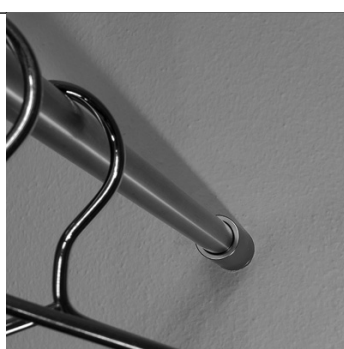

SCHEDA PRODOTTO

Sistema appenderia con tubo inox per poter sfruttare al meglio gli spazi. Ideale per interno mobili, nicchie e ripiani. I supporti sono disponibili in due finiture, ottone nichel satinato e cromo lucido, mentre il tubo inox è in acciaio inox satinato Ø18 mm.

Supporto a soffitto con foro cieco per tubi arredo

Supporto a soffitto con foro passante per tubi arredo

Supporto cieco a parete per tubi arredo

Verificare le caratteristiche del prodotto e le condizioni di utilizzo sul manuale tecnico.