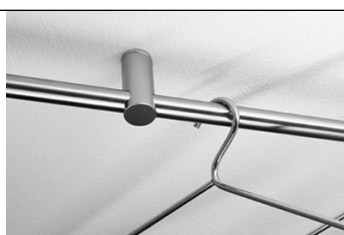

SCHEDA PRODOTTO

Sistema appenderia con tubo inox per poter sfruttare al meglio gli spazi. Ideale per interno mobili, nicchie e ripiani. I supporti sono disponibili in due finiture, ottone nichel satinato e cromo lucido, mentre il tubo inox è in acciaio inox satinato Ø18 mm.

Supporto a soffitto con foro cieco per tubi arredo

Supporto a soffitto con foro passante per tubi arredo

Supporto cieco a parete per tubi arredo

Verificare le caratteristiche del prodotto e le condizioni di utilizzo sul manuale tecnico.