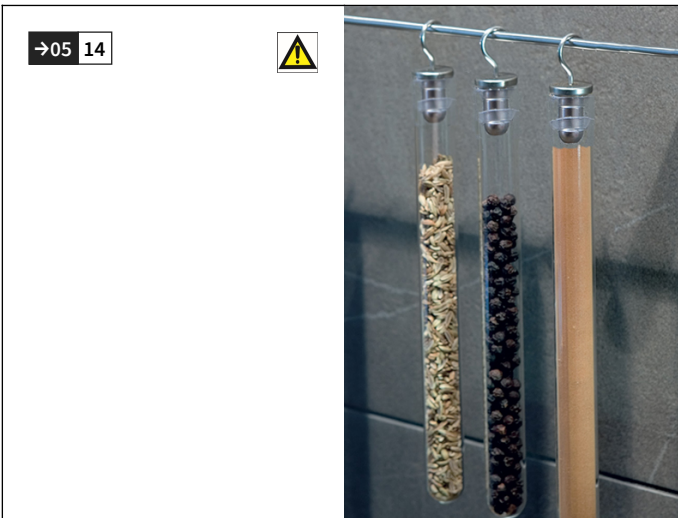

## SCHEMA PRODOTTO

Porta spezie in Pyrex® con gancio scorrevole. Raggio del gancio 5mm., può essere usato con il cavo Ø2mm. o con la barra Ø4mm.

→05 14

"vitra" porta spezie

→03 12 F

→03 11

Morsetto per barra con foro passante con rosetta