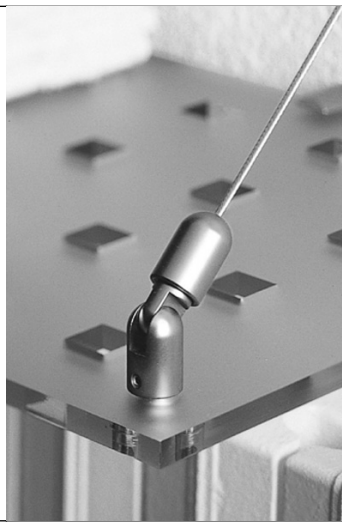

→01 03 A

Short swivel cable tensioner

Verificare le caratteristiche del prodotto e le condizioni di utilizzo sul manuale tecnico.

Tahuma is a brand of OFFICINA COLOMBO s.r.l.
23815 Introbio (LC) Italy - Via alle Prade, 10
Tel. +39 0341 981535
www.tahuma.it - tahuma@officina-colombo.com

Tutti i diritti sono riservati. All rights are reserved