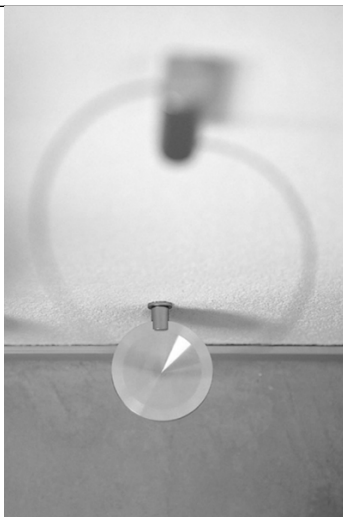

→05 02

Dettaglio piattino in alluminio fissato a parete per raccogliere l'acqua residua degli ombrelli

Verificare le caratteristiche del prodotto e le condizioni di utilizzo sul manuale tecnico.

Tahuma è un marchio di OFFICINA COLOMBO s.r.l.
23815 Introbio (LC) Italy - Via alle Prade, 10
Tel. +39 0341 981535
www.tahuma.it - tahuma@officina-colombo.com