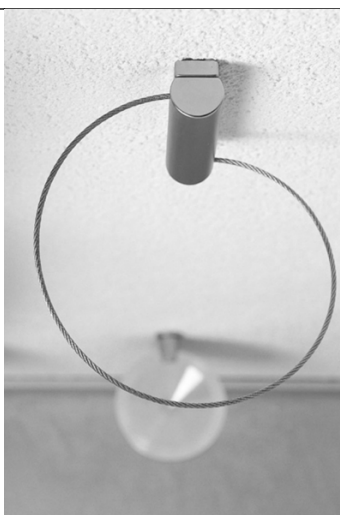

Dettaglio supporto a parete con cavo

Verificare le caratteristiche del prodotto e le condizioni di utilizzo sul manuale tecnico.

Tahuma è un marchio di OFFICINA COLOMBO s.r.l.
23815 Introbio (LC) Italy - Via alle Prade, 10
Tel. +39 0341 981535
www.tahuma.it - tahuma@officina-colombo.com