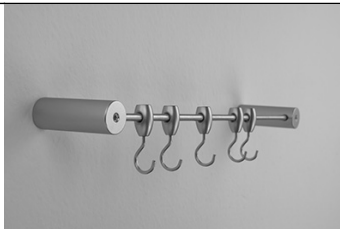

SCHEMA PRODOTTO

Kit porta tutto minimale da parete composto da due supporti, una barra lunga 25 cm. e 5 ganci scorrevoli. Disponibile in due finiture, ottone nichel satinato e cromo lucido (la barra è sempre in acciaio inox satinato)

→03 13

Portachiavi a parete montato con rosetta d'appoggio

→03 13

Portachiavi a parete montato a filo muro

→05 10

Scorrevole con gancio (5 pezzi già inclusi nel kit)

Verificare le caratteristiche del prodotto e le condizioni di utilizzo sul manuale tecnico.