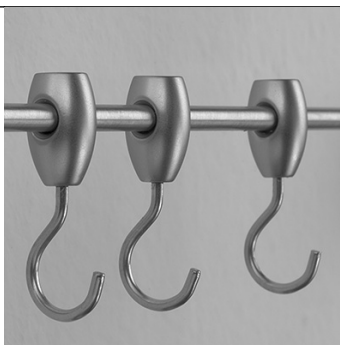

SCHEMA PRODOTTO

Kit porta tutto minimale da parete composto da due supporti, una barra lunga 25 cm. e 5 ganci scorrevoli. Disponibile in due finiture, ottone nichel satinato e cromo lucido (la barra è sempre in acciaio inox satinato)

→03 13

Portachiavi a parete montato con rosetta d'appoggio

→03 13

Portachiavi a parete montato a filo muro

→05 10

Scorrevole con gancio (5 pezzi già inclusi nel kit)

Verificare le caratteristiche del prodotto e le condizioni di utilizzo sul manuale tecnico.