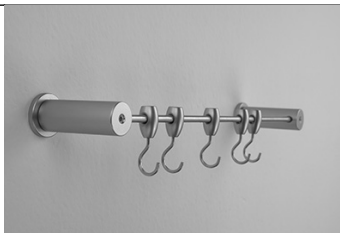

SCHEMA PRODOTTO

Kit porta tutto minimale da parete composto da due supporti, una barra lunga 25 cm. e 5 ganci scorrevoli. Disponibile in due finiture, ottone nichel satinato e cromo lucido (la barra è sempre in acciaio inox satinato)

→03 13

Portachiavi a parete montato con rosetta d'appoggio

→03 13

Portachiavi a parete montato a filo muro

→05 10

Scorrevole con gancio (5 pezzi già inclusi nel kit)

Verificare le caratteristiche del prodotto e le condizioni di utilizzo sul manuale tecnico.