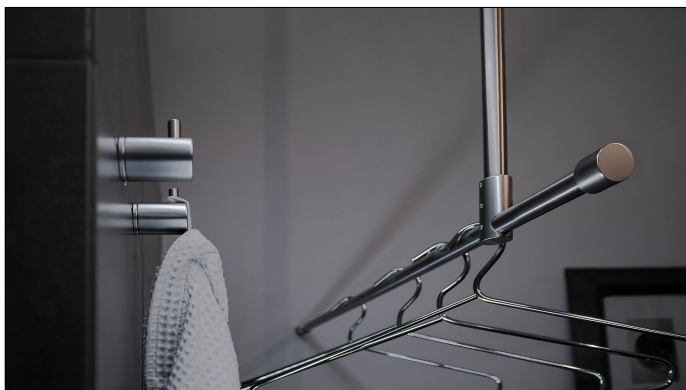

**SCHEMA PRODOTTO**

Sistema appenderia con tubo inox con la possibilità di essere vincolabile sia a soffitto che a parete. Ideale per sfruttare al meglio ambienti come corridoi, lavanderie, ripostigli, spogliatoi, guardaroba, cabine armadio, permette di realizzare strutture su misura.

Supporto a parete per tubi  $\varnothing$ 18 mm.

Giunto per tubi  $\varnothing$ 18 mm. con foro passante e tappo per tubi  $\varnothing$ 18 mm.

Verificare le caratteristiche del prodotto e le condizioni di utilizzo sul manuale tecnico.