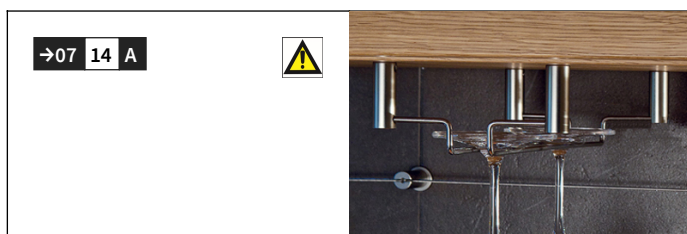

SCHEDA PRODOTTO

Porta bicchieri da montare sotto piani, pensili o strutture per banconi. Ideale per bicchieri con stelo (flûtes, ballons etc.), oltre a tenerli in ordine e pronti all'uso, garantisce un grande effetto estetico. Da comporre in file singole o file multiple dispari. Completo di viti per il fissaggio e dima per la foratura.

Modulo porta bicchieri singolo e modulo estensione per porta bicchieri

Modulo estensione per porta bicchieri

Modulo porta bicchieri singolo

Verificare le caratteristiche del prodotto e le condizioni di utilizzo sul manuale tecnico.