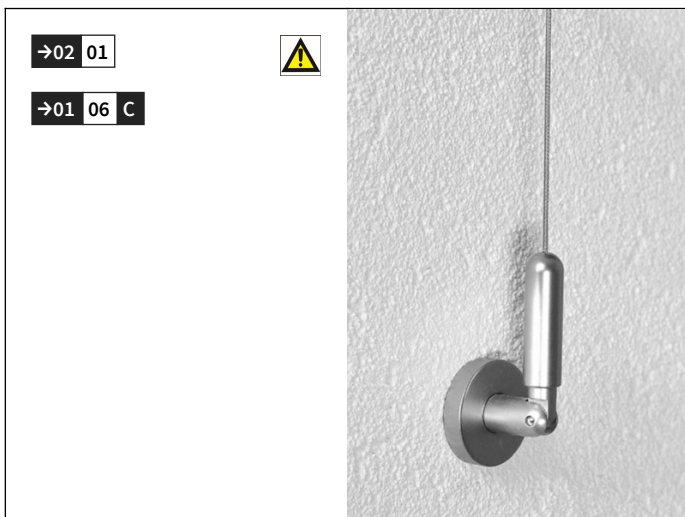

SCHEMA PRODOTTO

Libreria sospesa a parete attrezzata con ripiani in vetro. Il sistema è composto da cavi in acciaio inox e tenditori snodati a parete, supporti passanti per ripiani in vetro e tubi arredo. Permette composizioni su misura, integrabili e riconfigurabili nel tempo.

Tendicavo snodato lungo corto con flangia

Tendicavo snodato lungo con flangia

Verificare le caratteristiche del prodotto e le condizioni di utilizzo sul manuale tecnico.

Tahuma è un marchio di OFFICINA COLOMBO s.r.l.
23815 Introbio (LC) Italy - Via alle Prade, 10
Tel. +39 0341 981535
www.tahuma.it - tahuma@officina-colombo.com