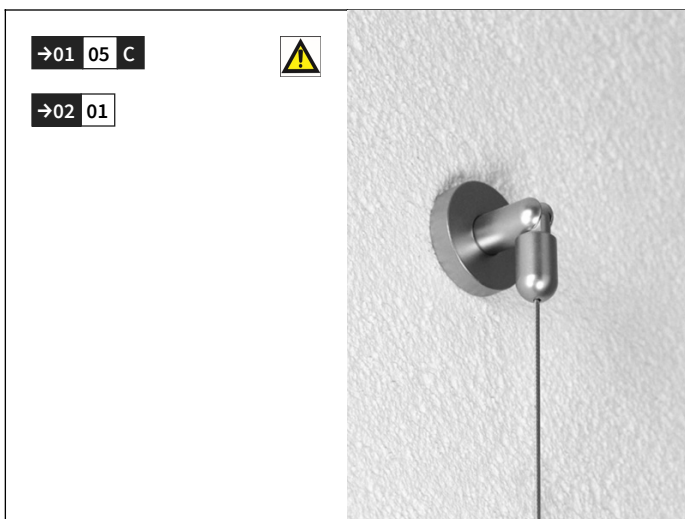

SCHEMA PRODOTTO

Libreria sospesa a parete attrezzata con ripiani in vetro. Il sistema è composto da cavi in acciaio inox e tenditori snodati a parete, supporti passanti per ripiani in vetro e tubi arredo. Permette composizioni su misura, integrabili e riconfigurabili nel tempo.

Tendicavo snodato lungo corto con flangia

Tendicavo snodato lungo con flangia

Verificare le caratteristiche del prodotto e le condizioni di utilizzo sul manuale tecnico.

Tahuma è un marchio di OFFICINA COLOMBO s.r.l.
23815 Introbio (LC) Italy - Via alle Prade, 10
Tel. +39 0341 981535
www.tahuma.it - tahuma@officina-colombo.com