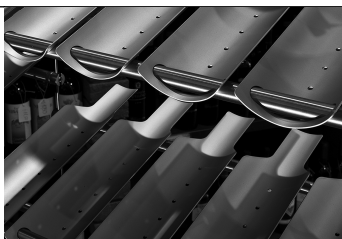

SCHEMA PRODOTTO

Sistema porta bottiglie sospeso tra soffitto e pavimento caratterizzato da vassoi porta bottiglie dal design particolare e funzionale che, appoggiati su tubi orizzontali montati su cavi o barre inox messe in tensione, accolgono le bottiglie e a seconda della posizione del tubo sul cavo permettono una corretta conservazione e una efficace presentazione delle bottiglie. Massima versatilità, ideale sia per ambienti domestici moderni o tradizionali (cucina, cantina, zona bar) che per ambienti commerciali (enoteche, wine bar, ristoranti).

→07 09

Vassoio porta bottiglie tipo "modi", disponibile in diverse colorazioni

→03 11

→03 20 A

→03 21 A

→03 11

Morsetto singolo per tubi arredo ø18 mm. per barra; morsetto di collegamento barra/barra

Verificare le caratteristiche del prodotto e le condizioni di utilizzo sul manuale tecnico.