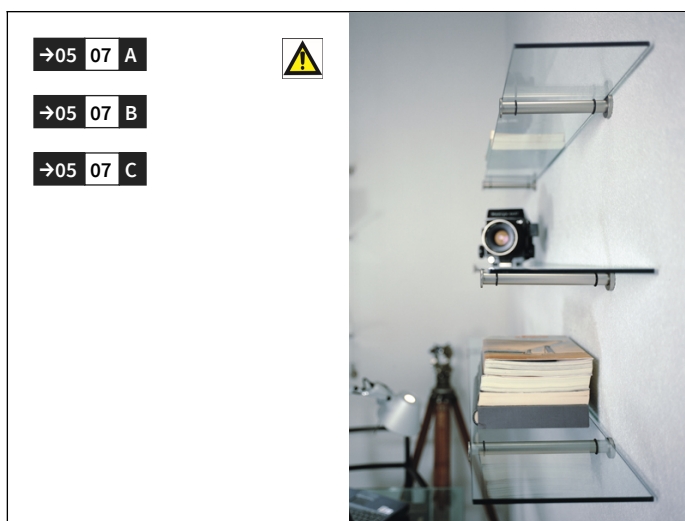

SCHEMA PRODOTTO

Reggimensola da fissare a parete. Il tubo è disponibile in due finiture, ottone nichel satinato e cromo lucido, con O-ring neri e in 4 lunghezze: cm. 15/20/25/28

Reggimensola a parete

Reggimensola a parete