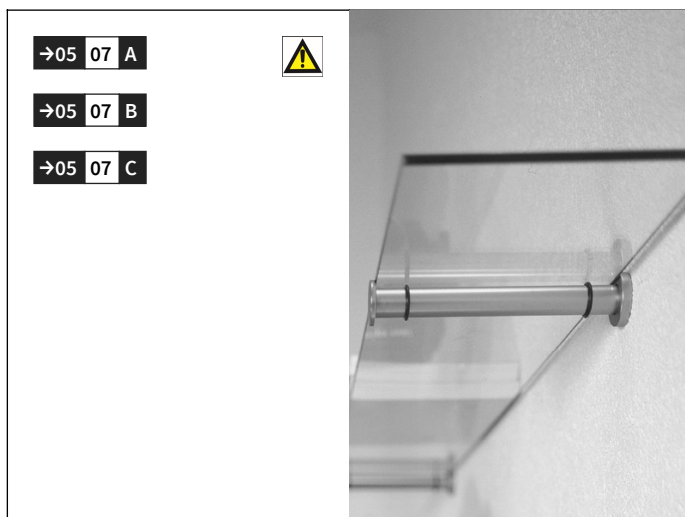

SCHEMA PRODOTTO

Reggimensola da fissare a parete. Il tubo è disponibile in due finiture, ottone nichel satinato e cromo lucido, con O-ring neri e in 4 lunghezze: cm. 15/20/25/28

Reggimensola a parete

Reggimensola a parete