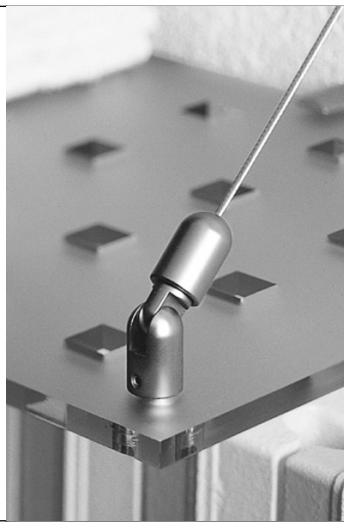

→01 03 A

Tendicavo snodato corto

Verificare le caratteristiche del prodotto e le condizioni di utilizzo sul manuale tecnico.

Tahuma è un marchio di OFFICINA COLOMBO s.r.l.
23815 Introbio (LC) Italy - Via alle Prade, 10
Tel. +39 0341 981535
www.tahuma.it - tahuma@officina-colombo.com

Tutti i diritti sono riservati. All rights are reserved