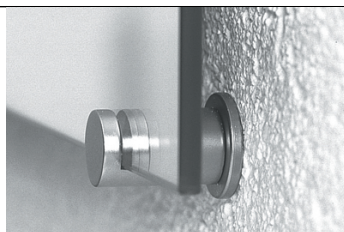

SCHEDA PRODOTTO

Supporto per targhe frontali, disponibile nelle finiture cromo lucido o nichel satinato; con o senza rosetta di fissaggio, chiude pannelli e targhe di diversi formati con spessori fino a 3,7 e 10 mm.. Disponibile anche nella versione Easy Lock per un montaggio più rapido

→04 02 B

Ferma pannelli frontale $\varnothing 16$ mm. con rosetta per spessori massimo 6 mm.

Verificare le caratteristiche del prodotto e le condizioni di utilizzo sul manuale tecnico.

Tahuma è un marchio di OFFICINA COLOMBO s.r.l.
23815 Introbio (LC) Italy - Via alle Prade, 10
Tel. +39 0341 981535
www.tahuma.it - tahuma@officina-colombo.com