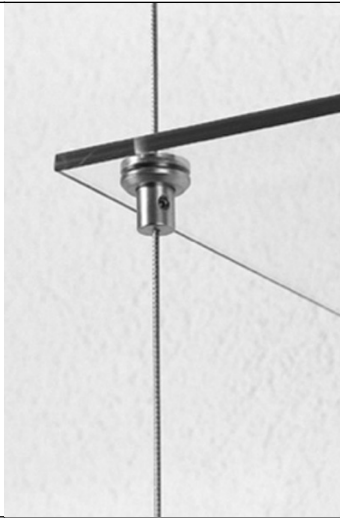

**SCHEMA PRODOTTO**

Sistema per guardaroba realizzabile su misura, riconfigurabile secondo le diverse esigenze. Componibile con cavi inox fissati da soffitto a pavimento (o soffitto a parete) disponibili nella misura desiderata per poter sfruttare al massimo le altezze, con possibilità di inserimento di tubi appendieria orizzontali o supporti per ripiani del materiale preferito.

Tenditore a soffitto con rosetta

Morsetto di testa  $\varnothing$ 16 mm. per ripiani in legno

Morsetto di testa doppio  $\varnothing$ 16 mm. per ripiani in legno

Morsetto orientabile per cavo per ripiani fino a 10 mm.

→03 06

Kit morsetto per cavo passante

→03 08 A

Morsetto singolo per tubi arredo ø18 mm. x 1

→01 02 B

Tendicavo a pavimento con rosetta

Verificare le caratteristiche del prodotto e le condizioni di utilizzo sul manuale tecnico.