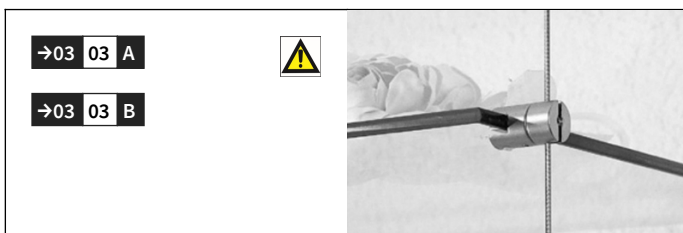

**SCHEMA PRODOTTO**

Sistema per guardaroba realizzabile su misura, riconfigurabile secondo le diverse esigenze. Componibile con cavi inox fissati da soffitto a pavimento (o soffitto a parete) disponibili nella misura desiderata per poter sfruttare al massimo le altezze, con possibilità di inserimento di tubi appendieria orizzontali o supporti per ripiani del materiale preferito.

Tenditore a soffitto con rosetta

Morsetto di testa  $\varnothing$ 16 mm. per ripiani in legno

Morsetto di testa doppio  $\varnothing$ 16 mm. per ripiani in legno

Morsetto orientabile per cavo per ripiani fino a 10 mm.