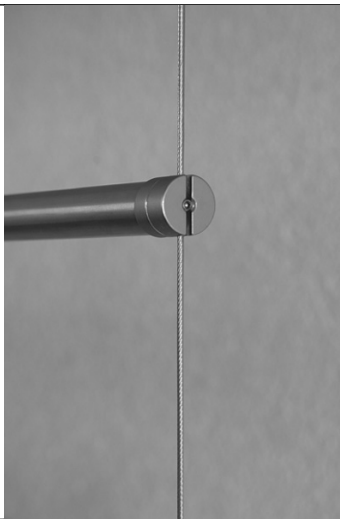

**SCHEMA PRODOTTO**

Sistema per guardaroba realizzabile su misura, riconfigurabile secondo le diverse esigenze. Componibile con cavi inox fissati da soffitto a pavimento (o soffitto a parete) disponibili nella misura desiderata per poter sfruttare al massimo le altezze, con possibilità di inserimento di tubi appendieria orizzontali o supporti per ripiani del materiale preferito.

Tenditore a soffitto con rosetta

Morsetto di testa  $\varnothing$ 16 mm. per ripiani in legno

Morsetto di testa doppio  $\varnothing$ 16 mm. per ripiani in legno

Morsetto orientabile per cavo per ripiani fino a 10 mm.

→03 06

Kit morsetto per cavo passante

→03 08 A

Morsetto singolo per tubi arredo ø18 mm. x 1

→01 02 B

Tendicavo a pavimento con rosetta

Verificare le caratteristiche del prodotto e le condizioni di utilizzo sul manuale tecnico.