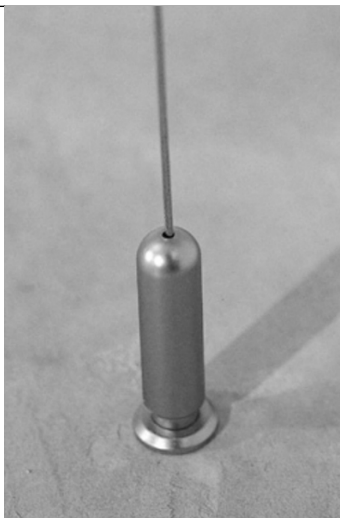

**SCHEMA PRODOTTO**

Sistema per guardaroba realizzabile su misura, riconfigurabile secondo le diverse esigenze. Componibile con cavi inox fissati da soffitto a pavimento (o soffitto a parete) disponibili nella misura desiderata per poter sfruttare al massimo le altezze, con possibilità di inserimento di tubi appendieria orizzontali o supporti per ripiani del materiale preferito.

Tenditore a soffitto con rosetta

Morsetto di testa  $\varnothing$ 16 mm. per ripiani in legno

Morsetto di testa doppio  $\varnothing$ 16 mm. per ripiani in legno

Morsetto orientabile per cavo per ripiani fino a 10 mm.

→03 06

Kit morsetto per cavo passante

→03 08 A

Morsetto singolo per tubi arredo ø18 mm. x 1

→01 02 B

Tendicavo a pavimento con rosetta

Verificare le caratteristiche del prodotto e le condizioni di utilizzo sul manuale tecnico.