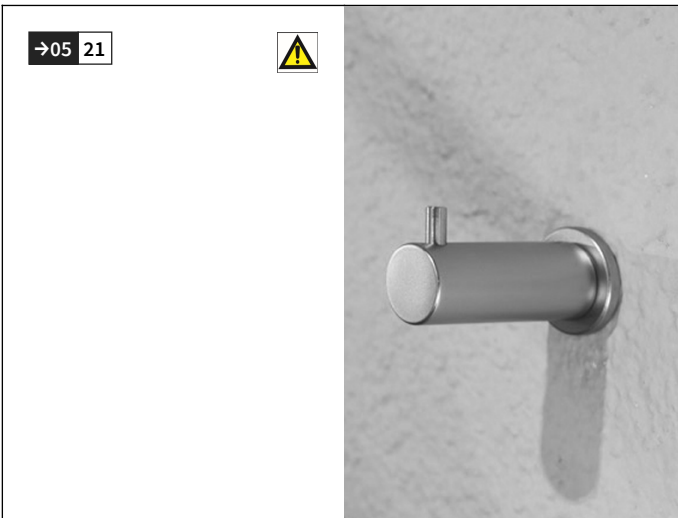

## PRODUCT SHEET

minimalist design coat rail to be mounted on the wall. The support is available in two finishing, nickel satin and polished chrome

Verificare le caratteristiche del prodotto e le condizioni di utilizzo sul manuale tecnico.