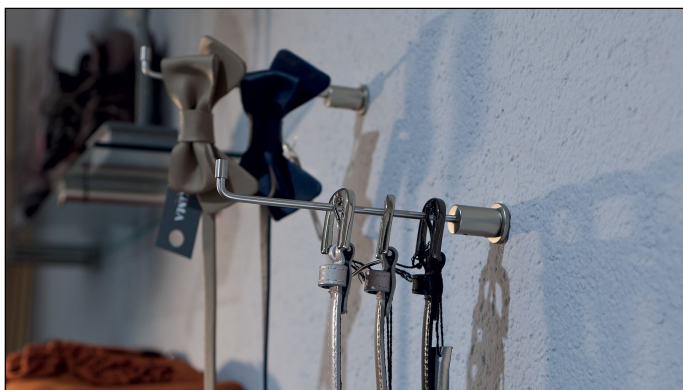

PRODUCT SHEET

Minimalist wall-mounted belt rack. The support is available in two finishing, nickel satin and polished chrome, while the bar has a satin steel finish and measures 124 mm.

→05 22

Verificare le caratteristiche del prodotto e le condizioni di utilizzo sul manuale tecnico.